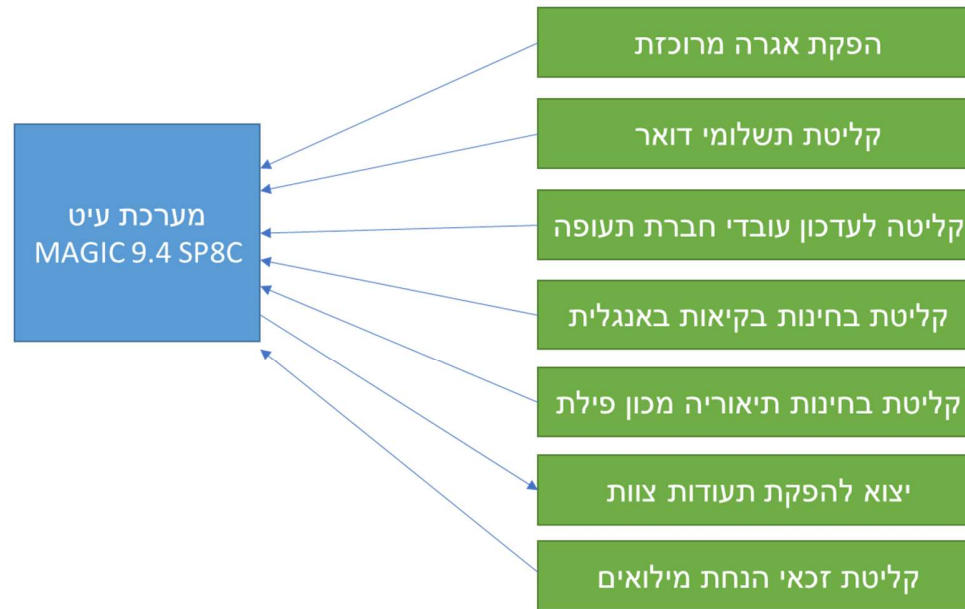

Rights
0

Public right	<div style="width: 0%;"></div>	0
		Public name 0

Menus
2

Menu entries
121

Call Program	OS Command	Event
1	0	88

Components
1

Magic xpa	.NET
0	0

קומפוננטה :MENU

מערכות רת"א / ממשקים בין מערכות

ממשק עיט-שביט – ממשק SQL
שאר הממשקים – ממשק WS

מערכות רת"א / קומפוננטות

מערכת עיט
MAGIC 9.4 SP8C

MENU

OFFICE COM

מרשם האוכלוסין
ורשם החברות

GENERAL

מערכת כרמית
MAGIC 9.4 SP8C

מערכת עיט / ממשקים לקליטה ויצוא נתונים מקובץ TXT – חלק א

מערכת כרמית / ממשקים לקליטה ויצוא נתונים מקובץ TXT – חלק ב

מערכות רת"א / מודל שכבות מערכות מול מסדי נתונים

מערכת כרמית MAGIC 9.4 SP8C		מערכת עיט MAGIC 9.4 SP8C		מערכת הנדסה Dot.net 2010 (אינה בתכולת הסבה)		מערכת כשירות טייסים MAGIC XPA 3.1		NTR ניהול תקציב (אינה בתכולת הסבה)		מערכת שביט (אינה בתכולת הסבה)		ממשק סע"ר		ממשק AD'S		מערכת/ממשק:
AGROT_TA CHBURA	CARMIT INTERNET	TACHBURA_AI T	TACH_T EUFA	Report Server	KSHIRUT_2	RTA NTR	shavitte ufa	RTA SAAR	CARMIT INTERNET	מסד נתונים:						