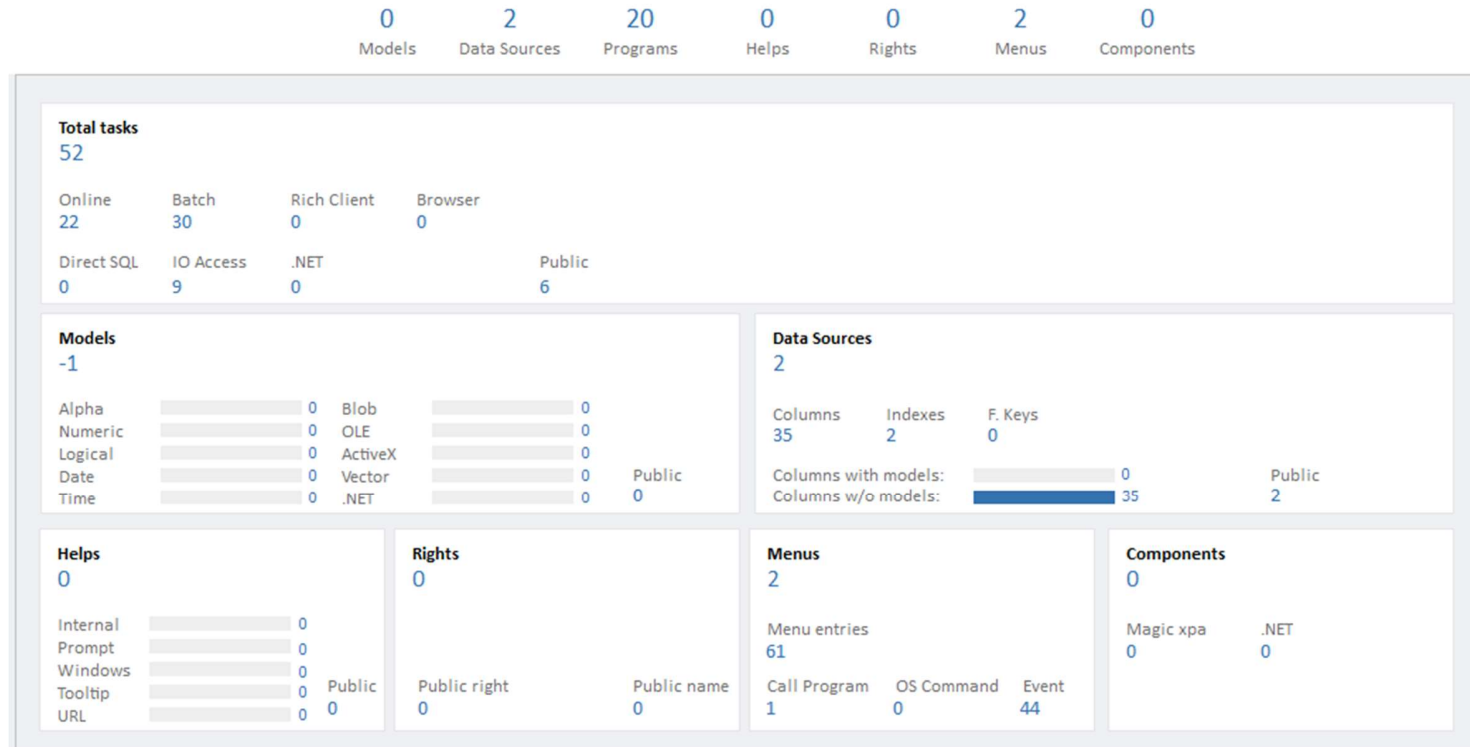

קומפוננטה מרשם האוכלוסין: