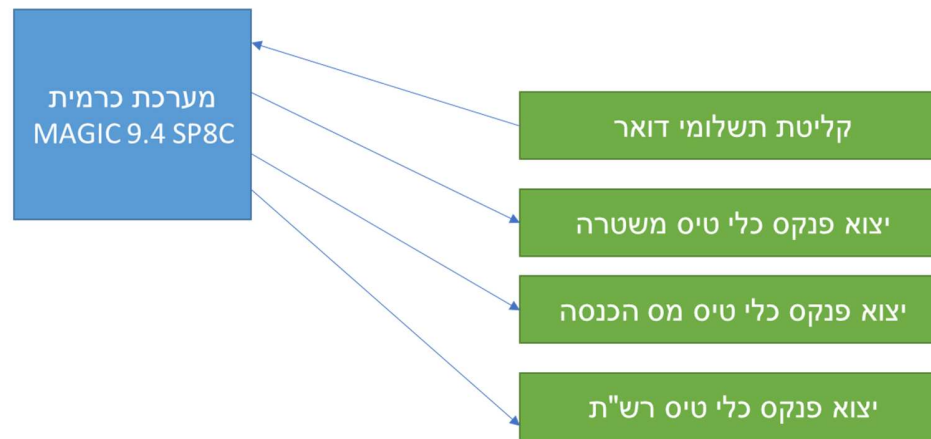

מערכת כרמית / ממשקים לקליטה ויצוא נתונים מקובץ TXT – חלק ב