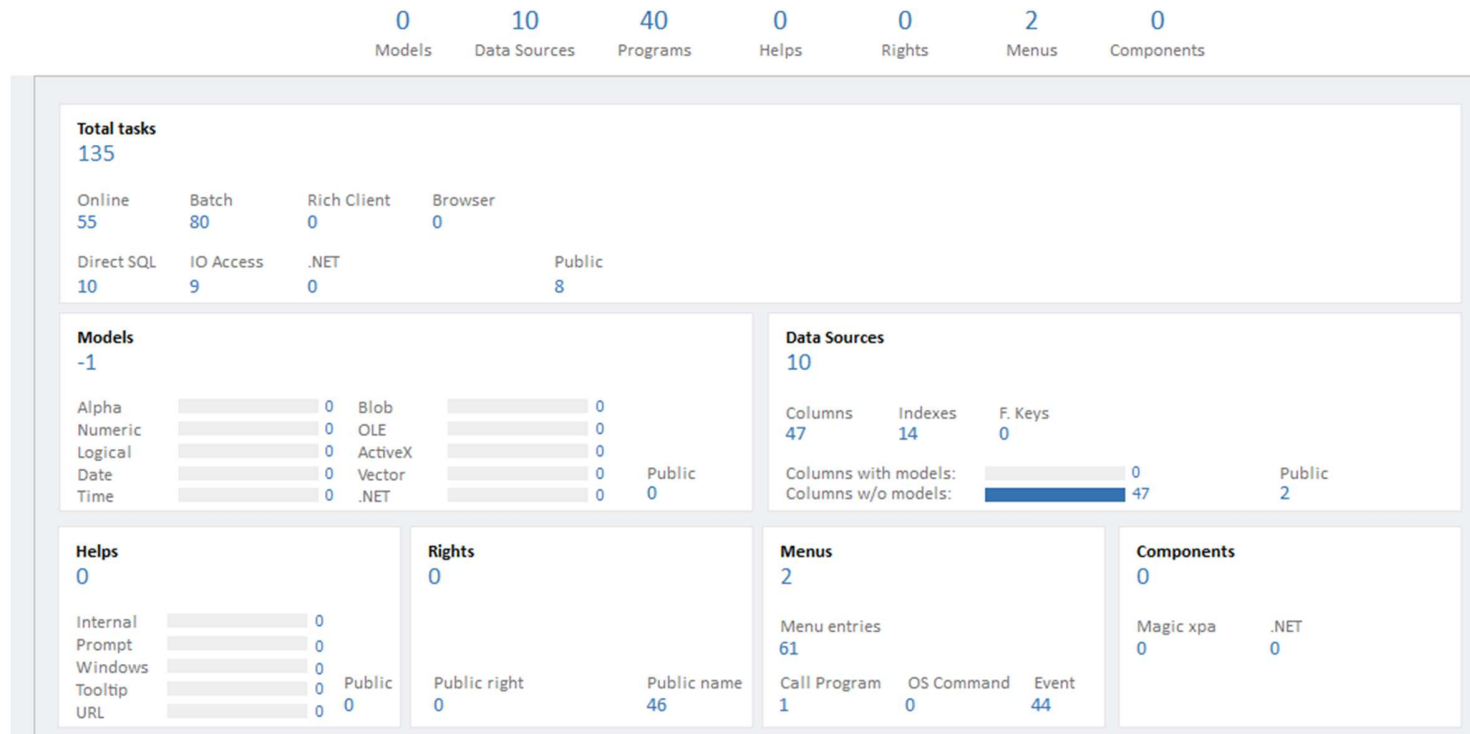

Data Sources
0

Columns	Indexes	F. Keys
0	0	0
Columns with models:	<div style="width: 0%;"></div>	0
Columns w/o models:	<div style="width: 35%;"></div>	35
		Public 2

Helps
0

Internal	<div style="width: 0%;"></div>	0
Prompt	<div style="width: 0%;"></div>	0
Windows	<div style="width: 0%;"></div>	0
Tooltip	<div style="width: 0%;"></div>	0
URL	<div style="width: 0%;"></div>	0
		Public 0

Rights
0

Public right	<div style="width: 0%;"></div>	0
		Public name 0

Menus
2

Menu entries
121

Call Program	OS Command	Event
1	0	88

Components
1

Magic xpa	.NET
0	0

קומפוננטה :MENU

מערכות רת"א / ממשקים בין מערכות

ממשק עיט-שביט – ממשק SQL
שאר הממשקים – ממשק WS

מערכות רת"א / קומפוננטות

מערכת עיט
MAGIC 9.4 SP8C

MENU

OFFICE COM

מרשם האוכלוסין
ורשם החברות

GENERAL