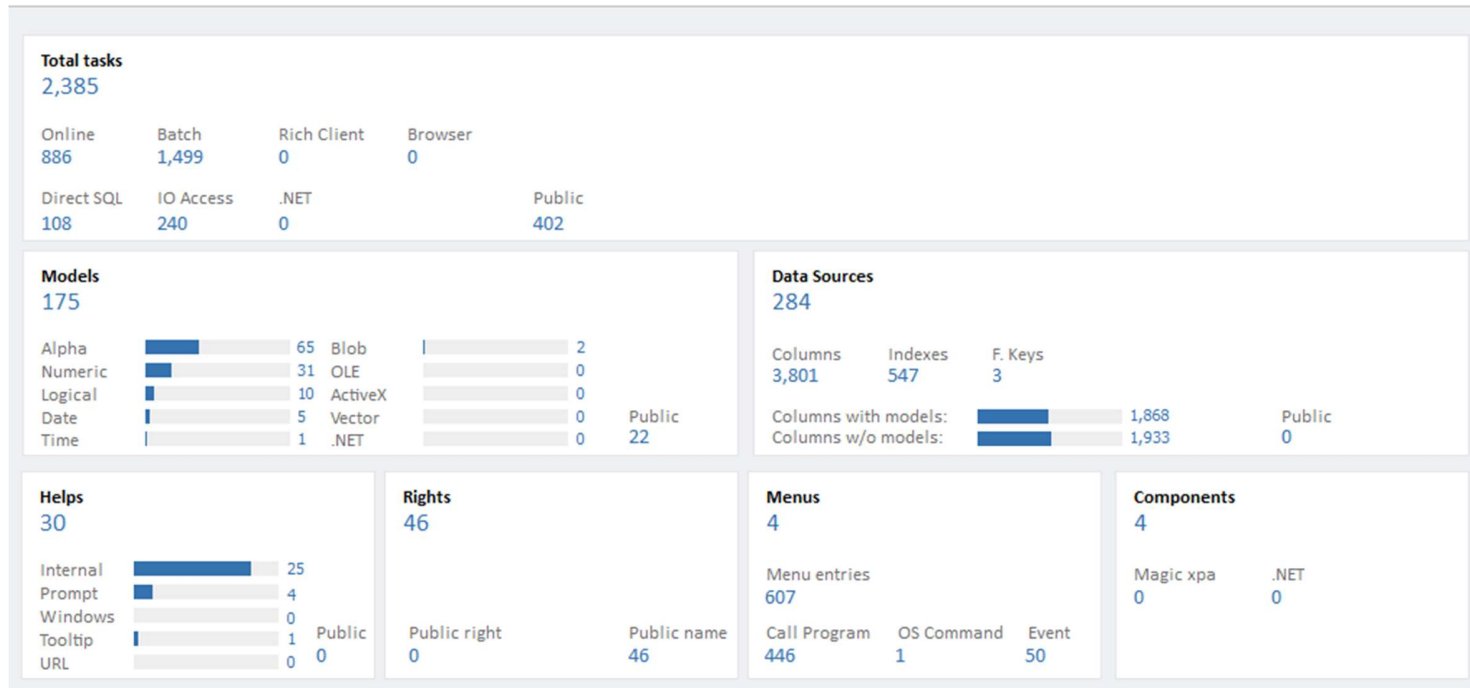

נספח י"ט – ניתוח רכיבי מערכת

מערכת עיט:

175 Models   284 Data Sources   990 Programs   30 Helps   46 Rights   4 Menus   4 Components