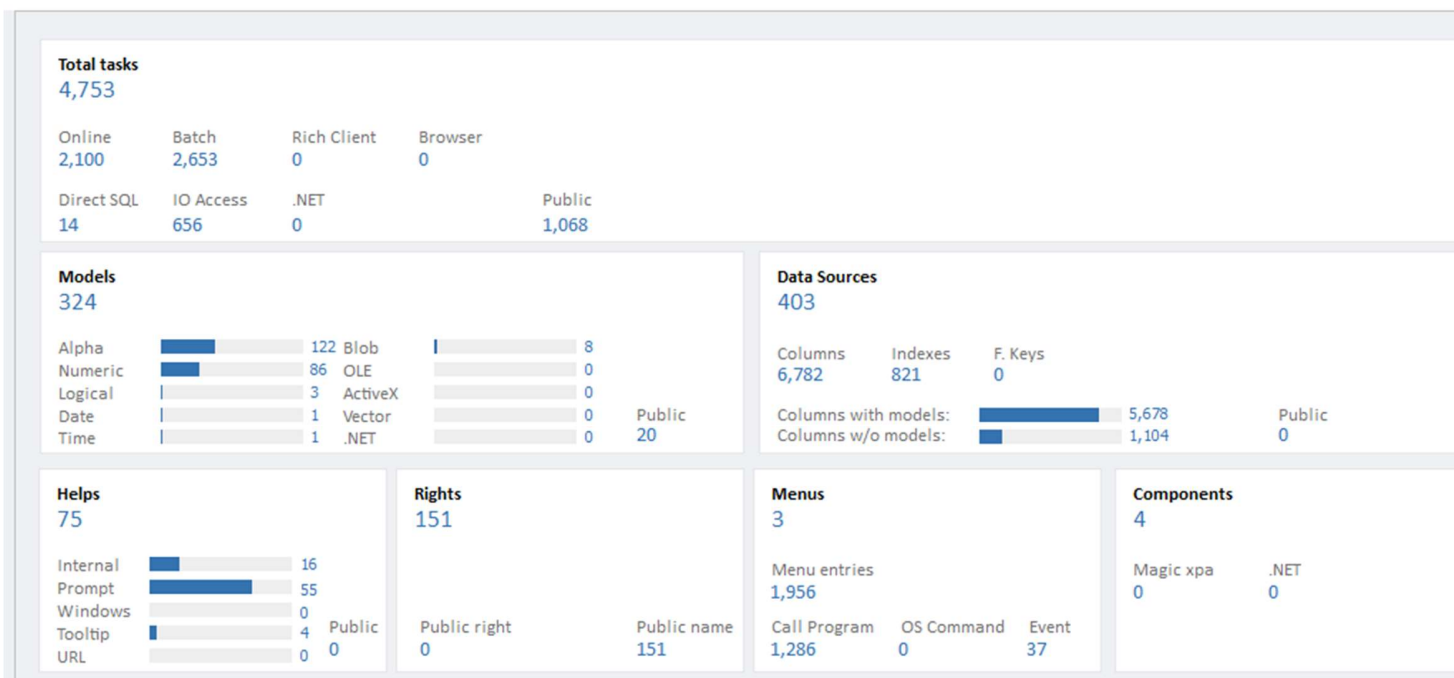

שם מערכת	גרסה של המג'יק	מסד הנתונים	ארכיטקטורת רשת	מספר משתמשים	גיל המערכת	תצורת מערכת	תיאור עסקי
			<ul style="list-style-type: none"> ניהול הגבלות בניה יחידה בין לאומית טיסות שכר טיסות סדירות רישוי חברות חוקרי תאונות <u>ממשק</u> מרשם אוכלוסין רשם החברות תשלומי אגרות ממשק לקליטת נתונים 				
מערכת הנדסה	מערכת WEB VB .NET 2010	MS SQL 2012	<p>RIA</p> <p><u>פרויקטים בתחום ההנדסה</u> ניהול תכתובות Revision, Modification, SB ניהול מסמכי TC+STC</p> <p><u>פרויקטים בתחום הייצור</u> ניהול מסמכי אבטחת איכות ניהול מסמכי TC+STC</p> <p>דוחות סטטוס</p> <p>מקושרת לכונן רשת (בסיס ניהול המסמכים)</p>	30 משתמשים	20 שנה	Win Server 2008	ניהול תכתובות בפרויקטים הנדסיים ונהלי ייצור
ממשק תשלומי אגרות	Magic xpa 3.2	MS SQL 2012	<p>Service</p> <p>מקושרת למערכת אגרות רת"א</p>	ללא (Service)	10 שנים	Win Server 2016	העברת אגרות רת"א לחנות התשלומים וקבלת עדכוני תשלום (ממשק דו"צ)
ממשק יהב	Magic xpa 3.2	MS SQL 2012	<p>Service</p>	ללא (Service)	5 שנים	Win Server 2016	קבלת פונים להגבלות בניה והעברת פרטי אגרה לתשלום (ממשק דו"צ)

נספח י"ט – ניתוח רכיבי מערכת

מערכת עיט:

175 Models 284 Data Sources 990 Programs 30 Helps 46 Rights 4 Menus 4 Components

קומפוננטה מרשם האוכלוסין:

מערכת כרמית:

324 Models 403 Data Sources 2,598 Programs 75 Helps 151 Rights 3 Menus 4 Components

קומפוננטה GENERAL:

247 Models 0 Data Sources 47 Programs 0 Helps 0 Rights 2 Menus 1 Components

Total tasks
96

Online	Batch	Rich Client	Browser	
31	65	0	0	
Direct SQL	IO Access	.NET		Public
1	1	0		6

Models
247